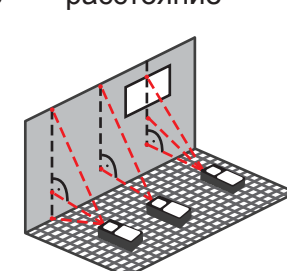

Встроенный датчик уклона позволит измерять углы или замерять точное горизонтальное расстояние.

При измерении угла между стенами или потолком и стеной по функции «треугольника» можно получить данные о площади и периметре этого треугольника. Добавлена функция измерения длины потолка (балки) между двумя измеряемыми стенами.

площадь и объем

таймер с задержкой сложение и вычитание

MIN и MAX расстояние

измерение наклона

разбивка отрезков

вычисление верха трапеции

Пифагор 3 варианта

\* Таблица технических характеристик и функционала находится в начале раздела "Дальномеры"