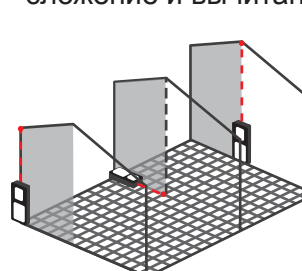

Встроенный датчик уклона позволит измерять углы или замерять точное горизонтальное расстояние.

При измерении угла между стенами или потолком и стеной по функции «треугольника» можно получить данные о площади и периметре этого треугольника. Добавлена функция измерения длины потолка (балки) между двумя измеряемыми стенами.

площадь и объем

таймер с задержкой сложение и вычитание

MIN и MAX расстояние

измерение наклона

разбивка отрезков

вычисление верха трапеции

Пифагор 3 варианта

\* Таблица технических характеристик и функционала находится в начале раздела "Дальномеры"