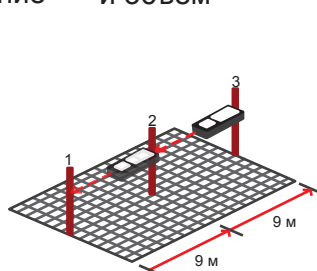

Встроенный датчик уклона позволит измерять углы или замерять точное горизонтальное расстояние.

При измерении угла между стенами или потолком и стеной по функции «треугольника» можно получить данные о площади и периметре этого треугольника. Добавлена функция измерения длины потолка (балки) между двумя измеряемыми стенами.

площадь и объем

таймер с задержкой сложение и вычитание

MIN и MAX расстояние

измерение наклона

разбивка отрезков

вычисление верха трапеции

Пифагор 3 варианта

\* Таблица технических характеристик и функционала находится в начале раздела "Дальномеры"