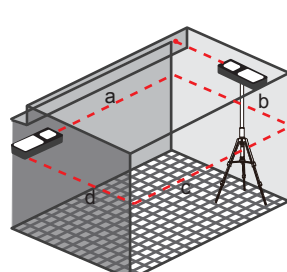

таймер с задержкой сложение и вычитание