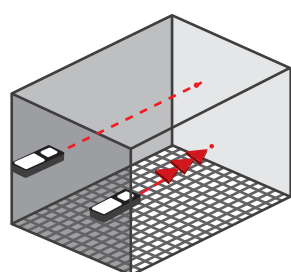

измерение длины и непрерывное измерение