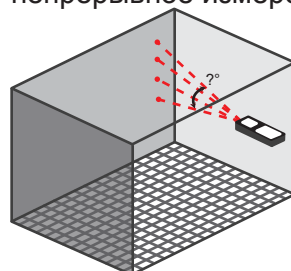

Встроенный датчик уклона позволит измерять углы или замерять точное горизонтальное расстояние.

При измерении угла между стенами или потолком и стеной по функции «треугольника» можно получить данные о площади и периметре этого треугольника. Добавлена функция измерения длины потолка (балки) между двумя измеряемыми стенами.

Работа с константами, вычислениями по теореме Пифагора, вычисления по датчику уклона, встроенная память — далеко не весь перечень возможностей этого дальномера.

В комплекте бесплатное программное обеспечение Leica DISTO™ transfer для передачи данных и AutoCAD® Plug-In позволяют, используя навигационные клавиши дальномера, создавать чертежи и планы в Вашей программе AutoCAD®!

площадь и объем

таймер с задержкой сложение и вычитание

MIN и MAX расстояние

измерение наклона

разбивка отрезков

вычисление верха трапеции

Пифагор 3 варианта

\* Таблица технических характеристик и функционала находится в начале раздела "Дальномеры"