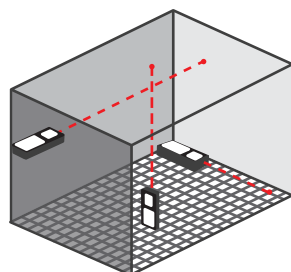

измерение длины и непрерывное измерение

площадь и объем