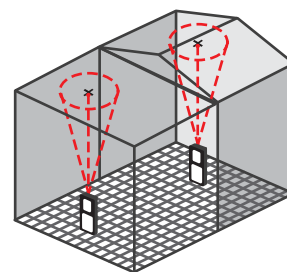

Встроенный датчик уклона позволит измерять углы или замерять точное горизонтальное расстояние.

При измерении угла между стенами или потолком и стеной по функции «треугольника» можно получить данные о площади и периметре этого треугольника. Добавлена функция измерения длины потолка (балки) между двумя измеряемыми стенами.

Работа с константами, вычислениями по теореме Пифагора, вычисления по датчику уклона, встроенная память — далеко не весь перечень возможностей этого дальномера.

В комплекте бесплатное программное обеспечение Leica DISTO™ transfer для передачи данных и AutoCAD® Plug-In позволяют, используя навигационные клавиши дальномера, создавать чертежи и планы в Вашей программе AutoCAD®!

площадь и объем

таймер с задержкой сложение и вычитание

MIN и MAX расстояние

измерение наклона

разбивка отрезков

вычисление верха трапеции

Пифагор 3 варианта

\* Таблица технических характеристик и функционала находится в начале раздела "Дальномеры"